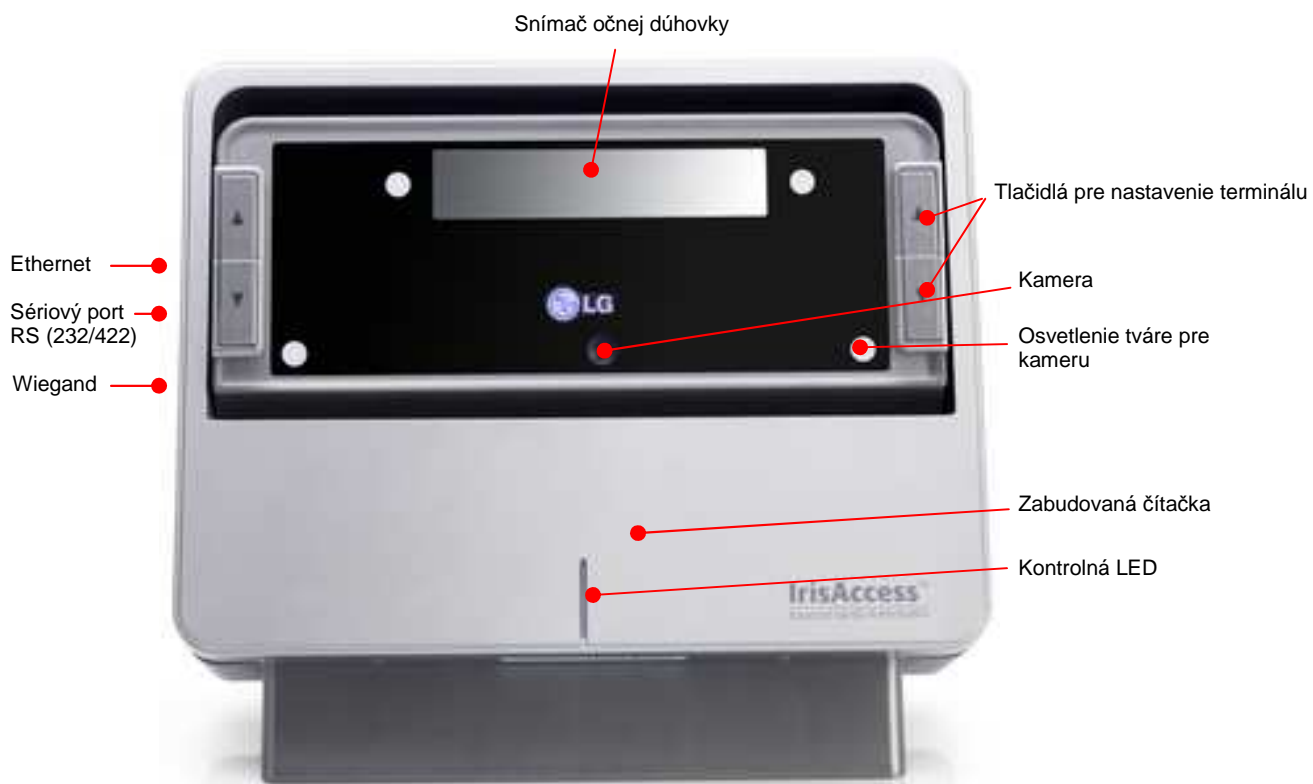

Biometrický snímač očních důhoviek

Či už hľadáte multibiometrický identifikačný systém alebo neobyčajne robustný systém, ktorý môže byť konfigurovaný pre dvojfaktorové overovanie totožnosti, terminál LG IrisAccess™ splní všetky Vaše požiadavky.

IrisAccess™ 4000. Snímanie oboch očí umožňuje celý rad konfigurácií pre overovanie totožnosti, vrátane multifaktorovej autentifikácie používajúcej karty a PINy. Je možné použiť režim snímania ľavého alebo praveho oka alebo oboch očí. V porovnaní s inými biometrickými metódami, je rozpoznanie dúhovky najprejšie, najrýchlejšie a najlepšie škálovateľnou voľbou.

System poskytuje maximálne zabezpečenie a firma LG do neho zabudovala významné bezpečnostné prvky. Na rozdiel od ostatných systémov nie sú biometrické šablóny uložené na žiadnej dostupnej externej súčasti. Experti uznávajú, že vylepšené bezpečnostné opatrenia modelu 4000 zabudované na platforme LG IrisAccess™ vytvárajú nový štandard v tomto obore a spĺňajú požiadavky, ktoré mnohé ďalšie biometrické systémy neponúkajú. Vylepšené sú protiopatrenia proti zneužitiu systému.

Bezpečnosť hrá tiež kľúčovú úlohu v software. Program LG iData pre kontrolu prístupu a iData.SDK pre vytváranie identifikačných aplikácií podporuje niekoľko alternatív šifrovania (vrátane použitia FIPS) a tiež PKI.

IrisAccess™ 4000