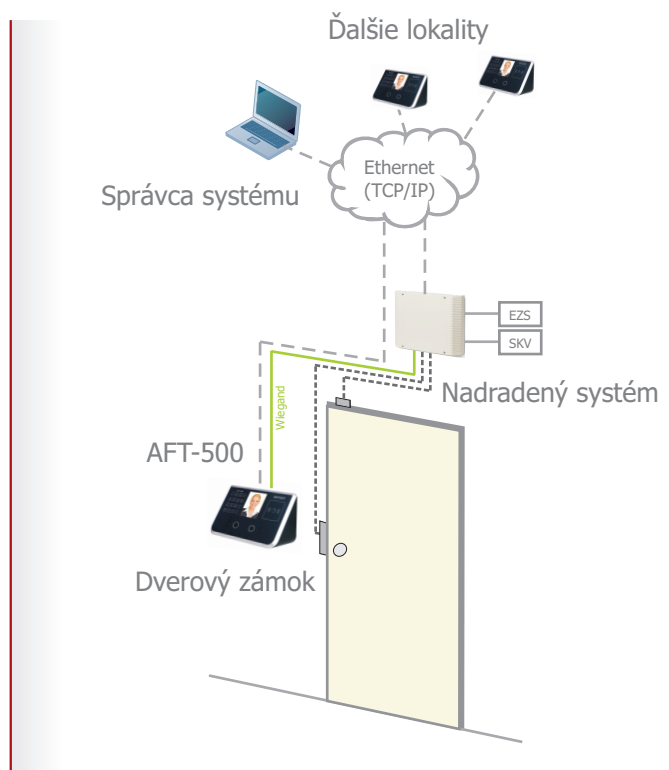

Výhody voči
RFID

Nie je možné kartu stratiť
Nie je možné kartu zameniť s inou osobou
Žiadne náklady s výrobou a distribúciou kariet
Voľné ruky pri prechode

Výhody voči
odtlačku prstu

Hygienické riešenie
Nie je potrebné prikladať prst na senzor
Spoľahlivejšie čítanie - prsty môžu byť poškodené, špinavé

Výhody voči
očnej dúhovke

Výrazne lacnejšie riešenie
Užívateľ sa nemusí pozerat' do presného miesta snímacieho senzoru
Jednoduchšia obsluha

▶ Autonómne riešenie

▶ Integrované riešenie s ACS alebo EZS

▶ Prehľadné nastavenie všetkých funkcií pomocou klávesnice a displeja

Technické parametre

Procesor	TI DM CPU 600MHz
Kapacita	500 osôb (možnosť rozšírenia na 1 400)
Záznamová kapacita	200 000 udalostí, 70 000 fotografií
Možnosti identifikácie	Tvár / PIN a tvár / Karta / Karta a tvár
Rýchlosť vyhodnotenia	Do 1 sek (500 osôb)
Čítacia vzdialenosť	30 - 80 cm tvár, max. 2 cm karta
Klávesnica	4x4 kapacitná dotyková
LCD	3,5" TFT farebný displej rozlíšenie 240 x 320 DPI
Rozhranie	Ethernet 10/100Mbps, USB host, Wiegand 26bit/34bit
Výstup	1x Relé NO/C/NC
Pracovný rozsah teplôt	0-40°C
Rozmery (š x v x h)	200 x 115 x 95 mm
Hmotnosť	0,5 kg
Krytie	IP 54