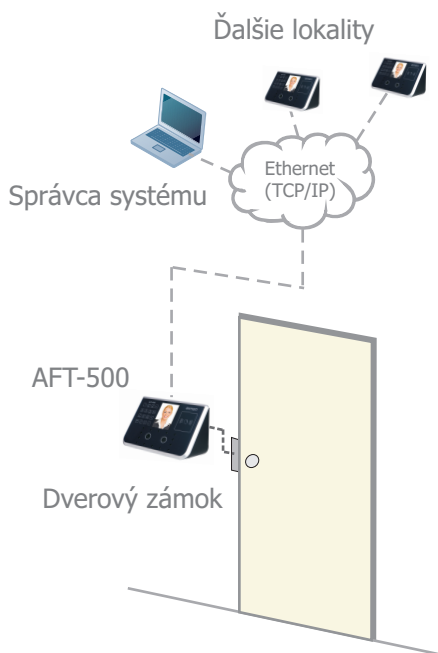

Biometrické riešenia pre zabezpečenie objektov a evidenciu osôb

Terminál AFT-500

- ▶ Rozpoznávanie osôb pomocou tváre
- ▶ Jednoznačná a spoľahlivá identifikácia
- ▶ Rýchle vyhodnotenie do 1 sek
- ▶ Čítanie na vzdialenosť až 0,8 m
- ▶ Kombinácia ďalších metód ID karta/PIN
- ▶ Autonómne alebo integrované bezpečnostné riešenie
- ▶ Ovládanie dverí, turniketov alebo závor
- ▶ Jednoduchá obsluha

Výhody voči
RFID

Nie je možné kartu stratiť
Nie je možné kartu zameniť s inou osobou
Žiadne náklady s výrobou a distribúciou kariet
Voľné ruky pri prechode

Výhody voči
odtlačku prstu

Hygienické riešenie
Nie je potrebné prikladať prst na senzor
Spoľahlivejšie čítanie - prsty môžu byť poškodené, špinavé

Výhody voči
očnej dúhovke

Výrazne lacnejšie riešenie
Užívateľ sa nemusí pozerat' do presného miesta snímacieho senzoru
Jednoduchšia obsluha

▶ Autonómne riešenie

▶ Integrované riešenie s ACS alebo EZS

▶ Prehľadné nastavenie všetkých funkcií pomocou klávesnice a displeja

Technické parametre

Procesor	TI DM CPU 600MHz
Kapacita	500 osôb (možnosť rozšírenia na 1 400)
Záznamová kapacita	200 000 udalostí, 70 000 fotografií
Možnosti identifikácie	Tvár / PIN a tvár / Karta / Karta a tvár
Rýchlosť vyhodnotenia	Do 1 sek (500 osôb)
Čítacia vzdialenosť	30 - 80 cm tvár, max. 2 cm karta
Klávesnica	4x4 kapacitná dotyková
LCD	3,5" TFT farebný displej rozlíšenie 240 x 320 DPI
Rozhranie	Ethernet 10/100Mbps, USB host, Wiegand 26bit/34bit
Výstup	1x Relé NO/C/NC
Pracovný rozsah teplôt	0-40°C
Rozmery (š x v x h)	200 x 115 x 95 mm
Hmotnosť	0,5 kg
Krytie	IP 54