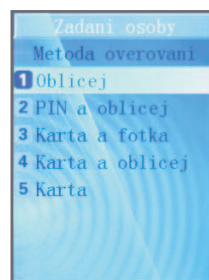

Výhody voči
očnej dúhovke

Výrazne lacnejšie riešenie
Užívateľ sa nemusí pozerat' do presného miesta snímacieho senzoru
Jednoduchšia obsluha

▶ Autonómne riešenie

▶ Integrované riešenie s ACS alebo EZS

▶ Prehľadné nastavenie všetkých funkcií pomocou klávesnice a displeja

Technické parametre

Procesor	TI DM CPU 600MHz
Kapacita	500 osôb (možnosť rozšírenia na 1 400)
Záznamová kapacita	200 000 udalostí, 70 000 fotografií
Možnosti identifikácie	Tvár / PIN a tvár / Karta / Karta a tvár
Rýchlosť vyhodnotenia	Do 1 sek (500 osôb)
Čítacia vzdialenosť	30 - 80 cm tvár, max. 2 cm karta
Klávesnica	4x4 kapacitná dotyková
LCD	3,5" TFT farebný displej rozlíšenie 240 x 320 DPI
Rozhranie	Ethernet 10/100Mbps, USB host, Wiegand 26bit/34bit
Výstup	1x Relé NO/C/NC
Pracovný rozsah teplôt	0-40°C
Rozmery (š x v x h)	200 x 115 x 95 mm
Hmotnosť	0,5 kg
Krytie	IP 54