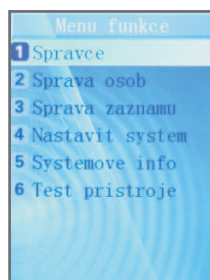

Výhody voči
očnej dúhovke

Výrazne lacnejšie riešenie
Užívateľ sa nemusí pozerat' do presného miesta snímacieho senzoru
Jednoduchšia obsluha

▶ Autonómne riešenie

▶ Integrované riešenie s ACS alebo EZS

▶ Prehľadné nastavenie všetkých funkcií pomocou klávesnice a displeja