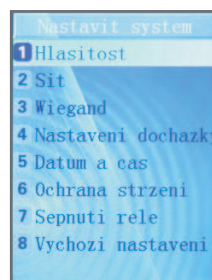

Výhody voči
očnej dúhovke

Výrazne lacnejšie riešenie
Užívateľ sa nemusí pozerat' do presného miesta snímacieho senzoru
Jednoduchšia obsluha

▶ Autonómne riešenie

▶ Integrované riešenie s ACS alebo EZS

▶ Prehľadné nastavenie všetkých funkcií pomocou klávesnice a displeja

Technické parametre

Procesor	TI DM CPU 600MHz
Kapacita	500 osôb (možnosť rozšírenia na 1 400)
Záznamová kapacita	200 000 udalostí, 70 000 fotografií
Možnosti identifikácie	Tvár / PIN a tvár / Karta / Karta a tvár
Rýchlosť vyhodnotenia	Do 1 sek (500 osôb)
Čítacia vzdialenosť	30 - 80 cm tvár, max. 2 cm karta
Klávesnica	4x4 kapacitná dotyková
LCD	3,5" TFT farebný displej rozlíšenie 240 x 320 DPI
Rozhranie	Ethernet 10/100Mbps, USB host, Wiegand 26bit/34bit
Výstup	1x Relé NO/C/NC
Pracovný rozsah teplôt	0-40°C
Rozmery (š x v x h)	200 x 115 x 95 mm
Hmotnosť	0,5 kg
Krytie	IP 54